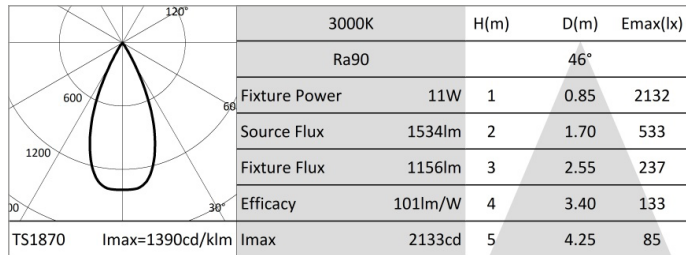

1T9760EL | LABEL 7 - Deckenleuchte

Deckenleuchte für LED-Leuchtmittel mit direkter Lichtemission mit Netzspannung

LICHTQUELLE

Hocheffiziente COB-LED Ra90. 2700K-3500K auf Anfrage.

Die Energieeffizienzklasse des Produkts: E

Nennleistung: 9,9W

Nenn-Lichtstrom: 1534lm

Farbwiedergabeindex: 90

Rf: 92

Rg: 101

Ähnliche Farbtemperatur: 3000K

Lebensdauer (L80/B10): >50000h tq +25°C

BELEUCHUNGSTECHNISCHE MERKMALE

Version MWFL - Präzisionsoptik mit konvexen Facettierungen aus spiegelndem anodisiertem Aluminium, holografischer Diffusorfilter und Cut-Off-Ring aus schwarzem Silikon.

Optik: REFLEKTOR

Abstrahlwinkel: MWFL

Optische Effizienz: 75%

Leuchten-Lichtstrom: 1156lm

Lichtausbeute: 100lm/W

Fotobiologische Sicherheit: Risikogruppe 1 (RG 1 = geringes Risiko)

MECHANISCHE MERKMALE

Zylindrischer Körper aus Aluminium, das durch ein Extrusionsverfahren hergestellt und mit Pulverlack beschichtet wird.

Farbe und Oberfläche: Kreideweiß

Abmessungen: D=72mm

Gewicht: 0,8Kg

Schutzart: IP20

ELEKTRISCHE MERKMALE

Elektronische ON-OFF Version mit in den Leuchtenkörper integriertem Betriebsgerät. Leuchten gemäß EN 60598-2-22 für die Stromversorgung über ein zentrales Notstromsystem CPSS (Central Power Supply System); Bereiche mit hohem Risiko ausgeschlossen. Die voreingestellte Leistungsaufnahme und der voreingestellte Lichtstrom betragen 100% an AC und 100% an DC.

Leistungsaufnahme der Leuchte: 12W

Betriebsgerät: 220-240Vac 50/60Hz

Schutzklasse: SCHUTZKLASSE 2

Treiberart / Steuerung: ON-OFF

einschließlich Treiber: JA

Klasse F: JA

SAFE FLICKER: PstLM=<1 und SVM=<0,4 (IEC TR 61547-1 und IEC TR 63158), um ein angenehmeres und sicheres Licht zu garantieren

Umgebungstemperaturen: 0°C / +25°C

INSTALLATION

Kit mit Befestigungsplatte zur Deckenmontage bereits im Produkt enthalten.

GARANTIE

5 Jahre.

HINWEISE

Leuchte für die Entsorgung/Recycling am Ende der Lebensdauer konzipiert. Austauschbare (nur LED) Lichtquelle durch einen Fachmann. Austauschbare Vorschaltgeräte durch einen Fachmann.

Aus Gründen der technologischen Entwicklung der elektronischen Bauteile unterliegen die aufgeführten Daten eventuellen Aktualisierungen. Daher muss bei der Bestellung eine Bestätigung angefordert werden. Der Lichtstrom und die elektrische Leistung weisen einen Toleranzbereich von +/-10% im Vergleich zum angezeigten Wert auf. Tq bei +25 °C auf (CIE 121).

Technische Änderungen vorbehalten.

Targetti Sankey S.r.l.
Via Pratese, 164
50145 Firenze - Italy
Tel: +39 055 37911
targetti.com
targetti@targetti.com

CCIAA Firenze
Share Capital:
€ 500.000,00
VAT N. (IT):
01537660480
R.E.A: FI-275656