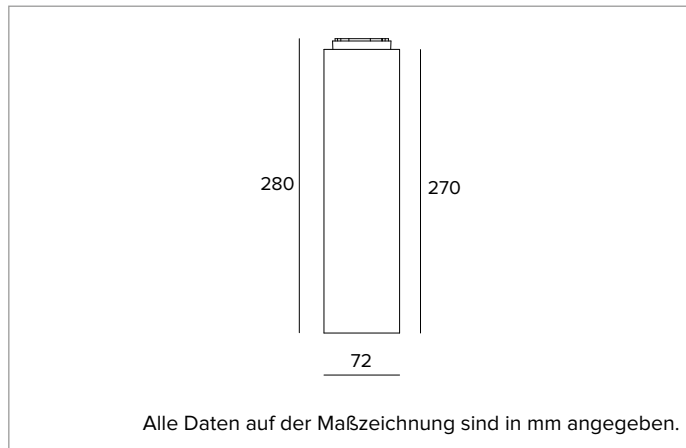

1T9760EL | LABEL 7 - Deckenleuchte

Deckenleuchte für LED-Leuchtmittel mit direkter Lichtemission mit Netzspannung

LICHTQUELLE

Hocheffiziente COB-LED Ra90. 2700K-3500K auf Anfrage.

Die Energieeffizienzklasse des Produkts: E

Nennleistung: 9,9W

Nenn-Lichtstrom: 1534lm

Farbwiedergabeindex: 90

Rf: 92

Rg: 101

Ähnliche Farbtemperatur: 3000K

Lebensdauer (L80/B10): >50000h tq +25°C

BELEUCHUNGSTECHNISCHE MERKMALE

Version MWFL - Präzisionsoptik mit konvexen Facettierungen aus spiegelndem anodisiertem Aluminium, holografischer Diffusorfilter und Cut-Off-Ring aus schwarzem Silikon.

Optik: REFLEKTOR

Abstrahlwinkel: MWFL

Optische Effizienz: 75%

Leuchten-Lichtstrom: 1156lm

Lichtausbeute: 100lm/W

Fotobiologische Sicherheit: Risikogruppe 1 (RG 1 = geringes Risiko)

MECHANISCHE MERKMALE

Zylindrischer Körper aus Aluminium, das durch ein Extrusionsverfahren hergestellt und mit Pulverlack beschichtet wird.

Farbe und Oberfläche: Kreideweiß

Abmessungen: D=72mm

Gewicht: 0,8Kg

Schutzart: IP20

ELEKTRISCHE MERKMALE

Elektronische ON-OFF Version mit in den Leuchtenkörper integriertem Betriebsgerät. Leuchten gemäß EN 60598-2-22 für die Stromversorgung über ein zentrales Notstromsystem CPSS (Central Power Supply System); Bereiche mit hohem Risiko ausgeschlossen. Die voreingestellte Leistungsaufnahme und der voreingestellte Lichtstrom betragen 100% an AC und 100% an DC.

Leistungsaufnahme der Leuchte: 12W

Betriebsgerät: 220-240Vac 50/60Hz

Schutzklasse: SCHUTZKLASSE 2

Treiberart / Steuerung: ON-OFF

einschließlich Treiber: JA

Klasse F: JA

SAFE FLICKER: PstLM=<1 und SVM=<0,4 (IEC TR 61547-1 und IEC TR 63158), um ein angenehmeres und sicheres Licht zu garantieren

Umgebungstemperaturen: 0°C / +25°C

INSTALLATION

Kit mit Befestigungsplatte zur Deckenmontage bereits im Produkt enthalten.

GARANTIE

5 Jahre.

HINWEISE

Leuchte für die Entsorgung/Recycling am Ende der Lebensdauer konzipiert. Austauschbare (nur LED) Lichtquelle durch einen Fachmann. Austauschbare Vorschaltgeräte durch einen Fachmann.

Aus Gründen der technologischen Entwicklung der elektronischen Bauteile unterliegen die aufgeführten Daten eventuellen Aktualisierungen. Daher muss bei der Bestellung eine Bestätigung angefordert werden. Der Lichtstrom und die elektrische Leistung weisen einen Toleranzbereich von +/-10% im Vergleich zum angezeigten Wert auf. Tq bei +25 °C auf (CIE 121).

Technische Änderungen vorbehalten.

Targetti Sankey S.r.l.
Via Pratese, 164
50145 Firenze - Italy
Tel: +39 055 37911
targetti.com
targetti@targetti.com

CCIAA Firenze
Share Capital:
€ 500.000,00
VAT N. (IT):
01537660480
R.E.A: FI-275656